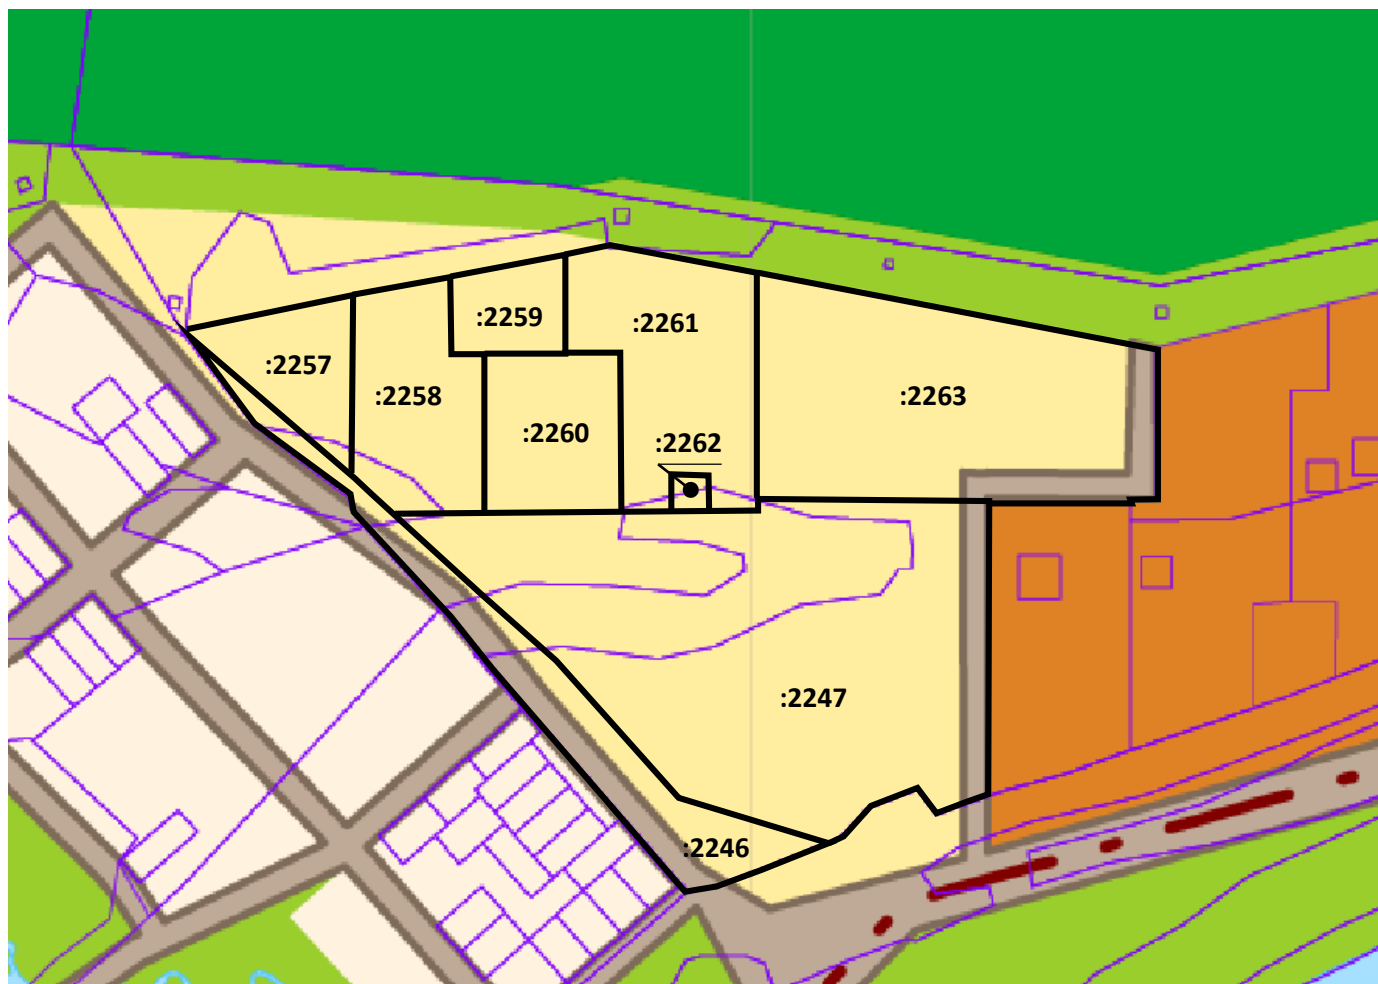

Фрагмент основного чертежа генерального плана города Твери,
утверждённого решением ТГД от 25.12.2012 № 193(394) в редакции от 03.07.2019 № 108

Зона малоэтажной жилой застройки

**Фрагмент карты градостроительного зонирования города Твери
Границы территориальных зон**

Правил землепользования и застройки города Твери, утвержденных решением ТГД от 02.07.2003 № 71

Ж-4. Зона многоэтажной (высотной) жилой застройки
(9 этажей и выше)

**Фрагмент основного чертежа генерального плана города Твери,
утверждённого решением ТГД от 25.12.2012 № 193(394) в редакции от 03.07.2019 № 108**

-  Зона озелененных территорий общего пользования
-  Зона общественных центров
-  Зона малоэтажной жилой застройки

Фрагмент карты градостроительного зонирования города Твери
Границы территориальных зон

Ж-4. Зона многоэтажной (высотной) жилой застройки
(9 этажей и выше)