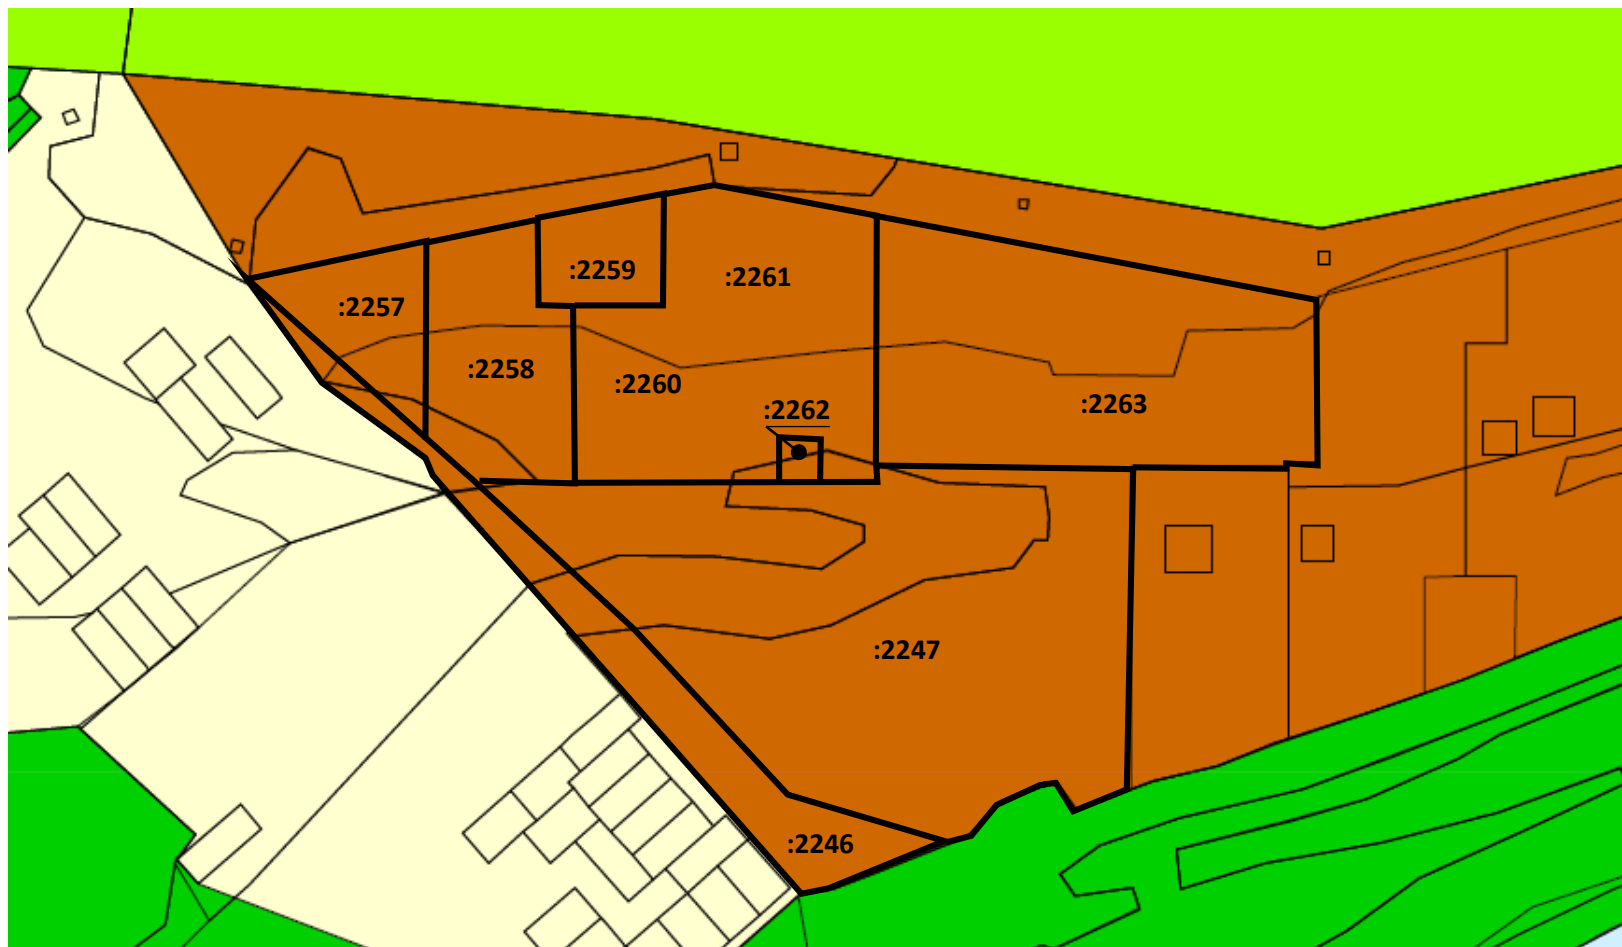

Фрагмент основного чертежа генерального плана города Твери,
утверждённого решением ТГД от 25.12.2012 № 193(394) в редакции от 03.07.2019 № 108

Зона малоэтажной жилой застройки

**Фрагмент карты градостроительного зонирования города Твери
Границы территориальных зон**

Правил землепользования и застройки города Твери, утвержденных решением ТГД от 02.07.2003 № 71

Ж-4. Зона многоэтажной (высотной) жилой застройки
(9 этажей и выше)

**Фрагмент основного чертежа генерального плана города Твери,
утверждённого решением ТГД от 25.12.2012 № 193(394) в редакции от 03.07.2019 № 108**

-  Зона озелененных территорий общего пользования
-  Зона общественных центров
-  Зона малоэтажной жилой застройки

Фрагмент карты градостроительного зонирования города Твери
Границы территориальных зон

Ж-4. Зона многоэтажной (высотной) жилой застройки
(9 этажей и выше)