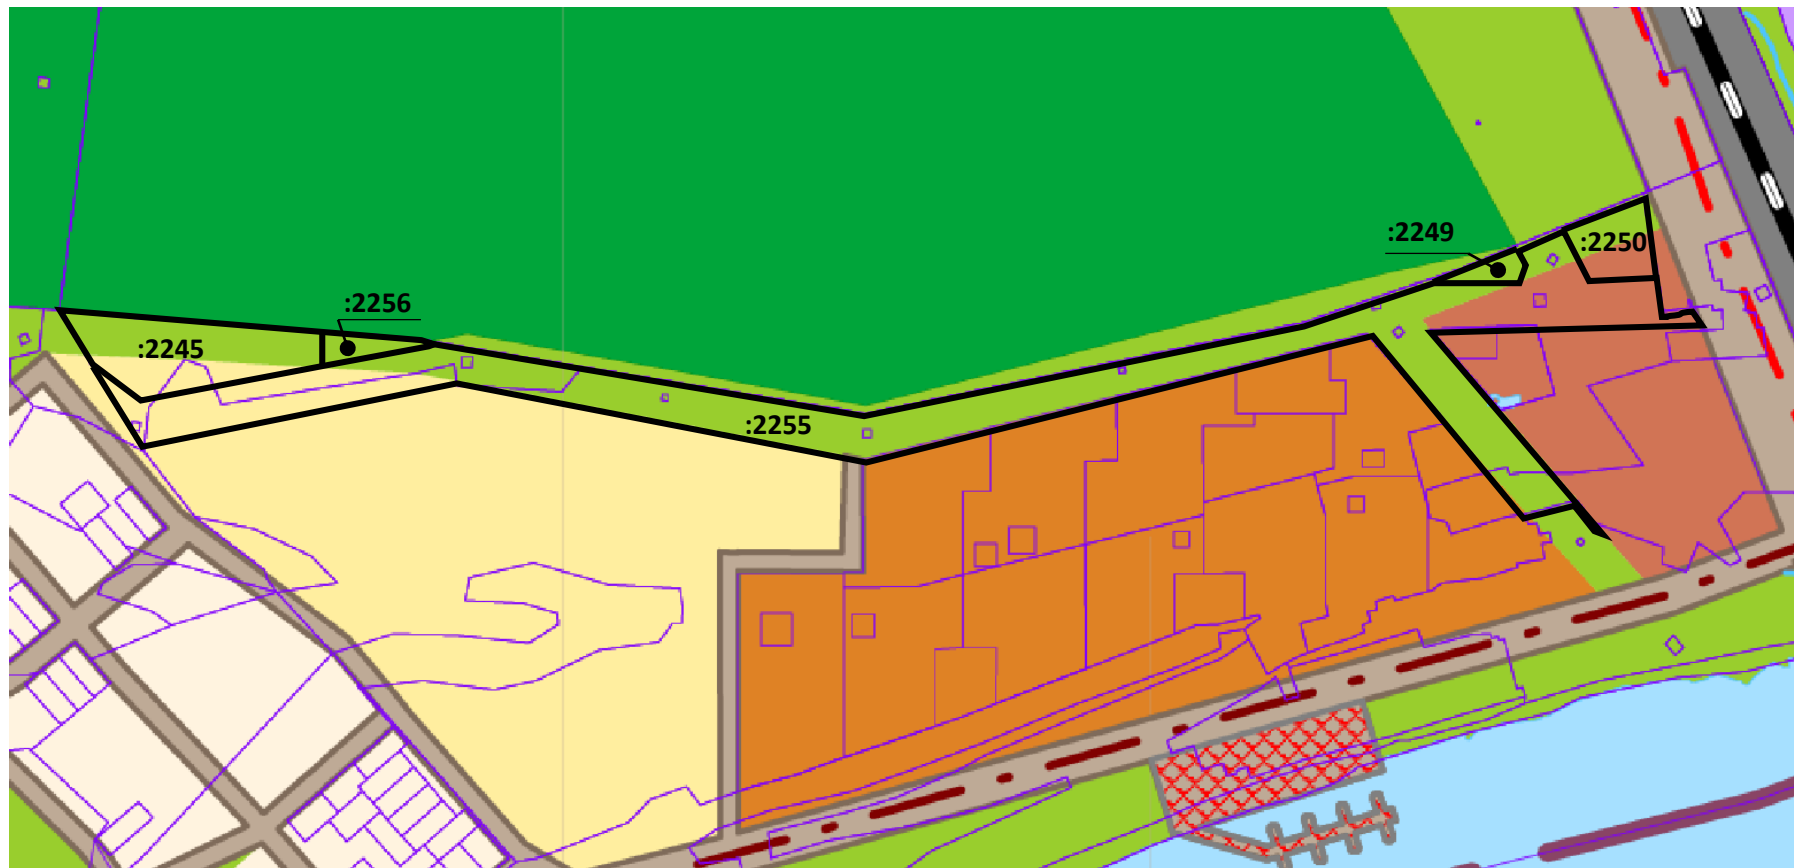

Фрагмент основного чертежа генерального плана города Твери,
утверждённого решением ТГД от 25.12.2012 № 193(394) в редакции от 03.07.2019 № 108

Зона малоэтажной жилой застройки

**Фрагмент карты градостроительного зонирования города Твери
Границы территориальных зон**

Правил землепользования и застройки города Твери, утвержденных решением ТГД от 02.07.2003 № 71

Ж-4. Зона многоэтажной (высотной) жилой застройки
(9 этажей и выше)

**Фрагмент основного чертежа генерального плана города Твери,
утверждённого решением ТГД от 25.12.2012 № 193(394) в редакции от 03.07.2019 № 108**

-  Зона озелененных территорий общего пользования
-  Зона общественных центров
-  Зона малоэтажной жилой застройки

Фрагмент карты градостроительного зонирования города Твери
Границы территориальных зон

Ж-4. Зона многоэтажной (высотной) жилой застройки
(9 этажей и выше)