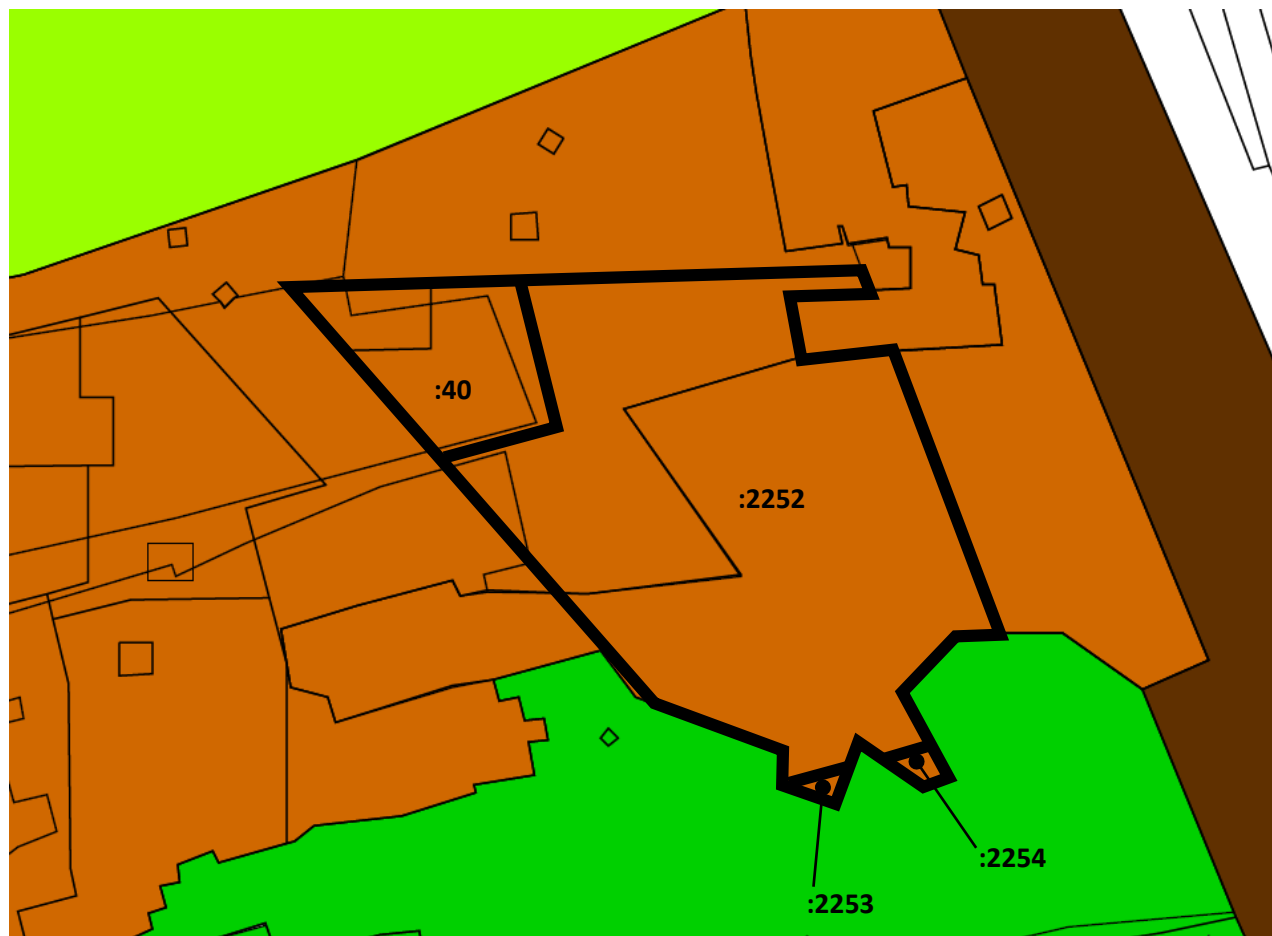

Правил землепользования и застройки города Твери, утвержденных решением ТГД от 02.07.2003 № 71

Ж-4. Зона многоэтажной (высотной) жилой застройки
(9 этажей и выше)

**Фрагмент основного чертежа генерального плана города Твери,
утверждённого решением ТГД от 25.12.2012 № 193(394) в редакции от 03.07.2019 № 108**

-  Зона озелененных территорий общего пользования
-  Зона общественных центров
-  Зона малоэтажной жилой застройки

Фрагмент карты градостроительного зонирования города Твери
Границы территориальных зон

Правил землепользования и застройки города Твери, утверждённых решением ТГД от 02.07.2003 № 71

Ж-4. Зона многоэтажной (высотной) жилой застройки
(9 этажей и выше)

**Фрагмент основного чертежа генерального плана города Твери,
утверждённого решением ТГД от 25.12.2012 № 193(394) в редакции от 03.07.2019 № 108**

Ж-4. Зона многоэтажной (высотной) жилой застройки
(9 этажей и выше)