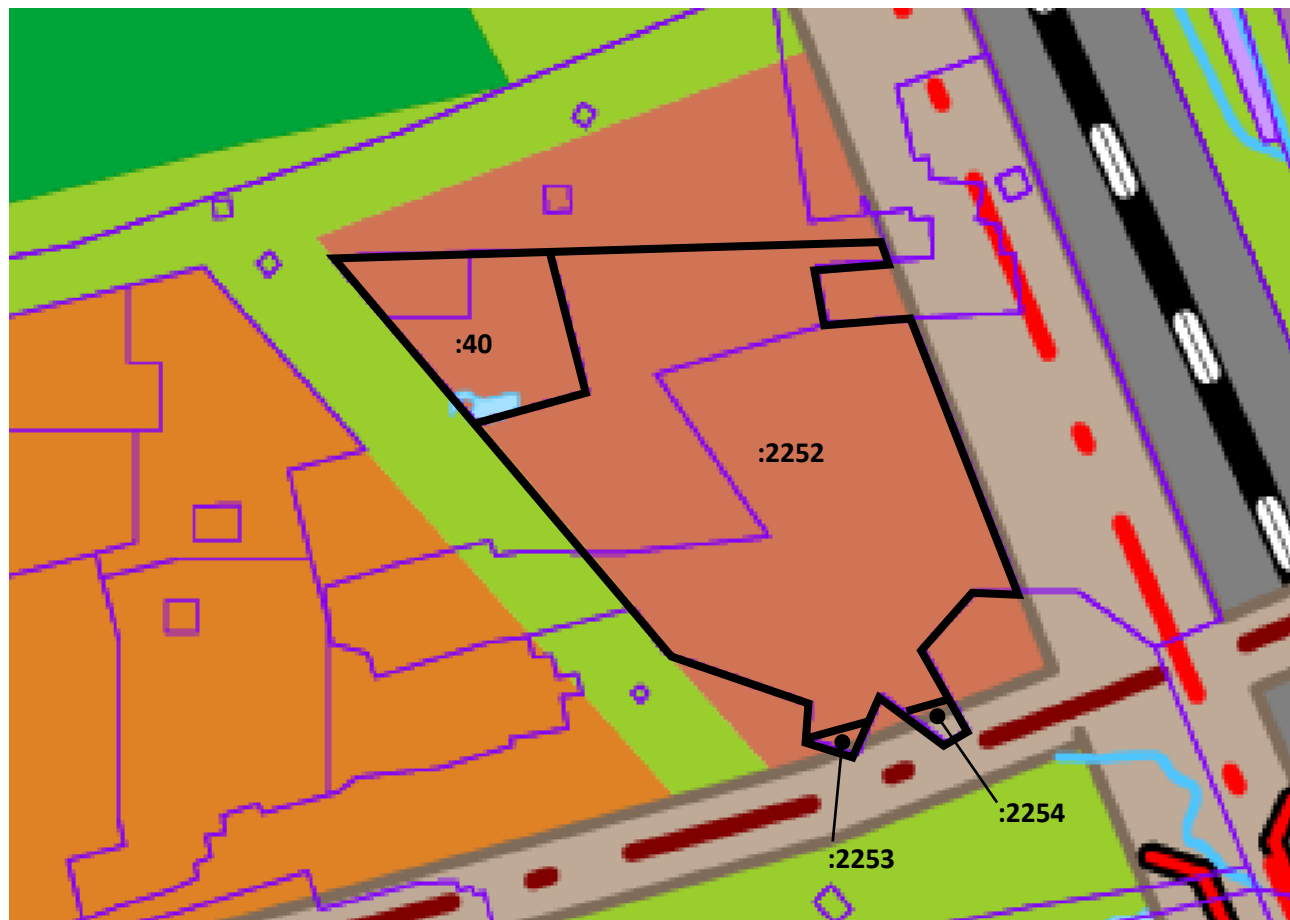

Правил землепользования и застройки города Твери, утвержденных решением ТГД от 02.07.2003 № 71

Ж-4. Зона многоэтажной (высотной) жилой застройки
(9 этажей и выше)

**Фрагмент основного чертежа генерального плана города Твери,
утверждённого решением ТГД от 25.12.2012 № 193(394) в редакции от 03.07.2019 № 108**

-  Зона озелененных территорий общего пользования
-  Зона общественных центров
-  Зона малоэтажной жилой застройки

Фрагмент карты градостроительного зонирования города Твери
Границы территориальных зон

Правил землепользования и застройки города Твери, утверждённых решением ТГД от 02.07.2003 № 71

Ж-4. Зона многоэтажной (высотной) жилой застройки
(9 этажей и выше)

**Фрагмент основного чертежа генерального плана города Твери,
утверждённого решением ТГД от 25.12.2012 № 193(394) в редакции от 03.07.2019 № 108**

Ж-4. Зона многоэтажной (высотной) жилой застройки
(9 этажей и выше)